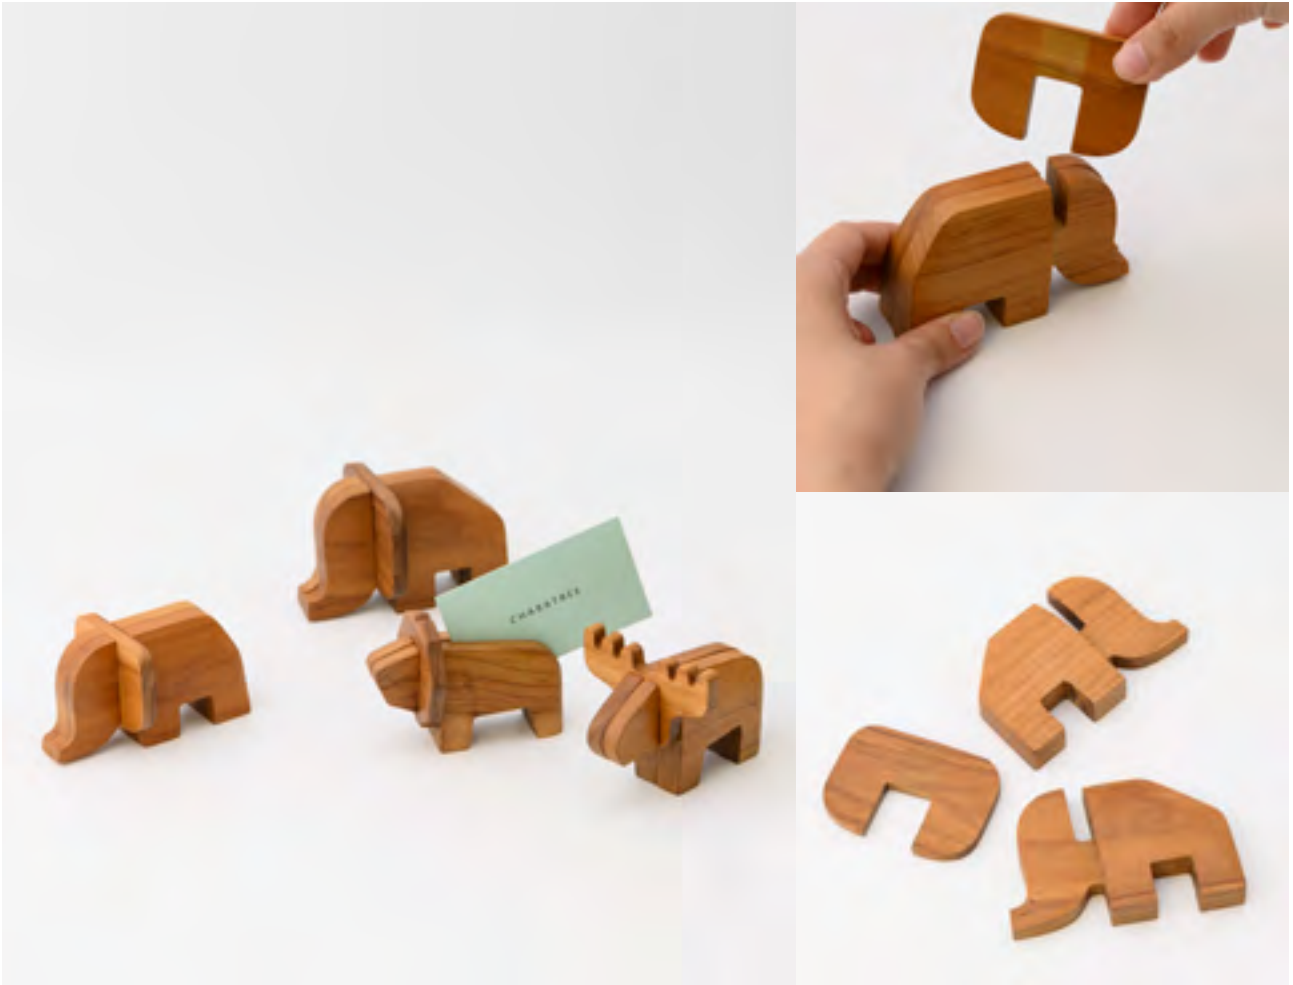

● ACACIA

カードホルダー

## CARD HOLDER

木の温もりと手触りの良さを活かした、個性的なモチーフのカードホルダー。お気に入りの写真やポストカード、ショップカードなどを上品に飾ることができ、贈り物としても喜ばれるアイテムです。

パズル  
**PUZZLE**

**POST CARD HOLDER  
ELEPHANT M**

**PC010**

W 6.0 x L 9.5 x H 5.4 CM.

● TEAK

**POST CARD HOLDER  
ELEPHANT L**