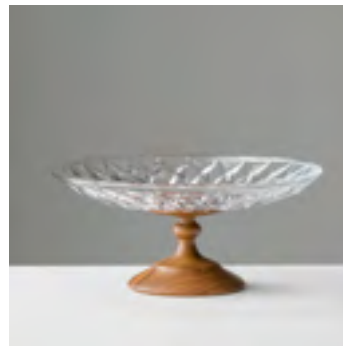

NEW ITEM

**VIENNA BLOOM
DESSERT STAND
19 x 8.3 CM**

ST391-TK

W 19.0 x L 19.0 x H 8.3 CM.

● TEAK
SODA GLASS