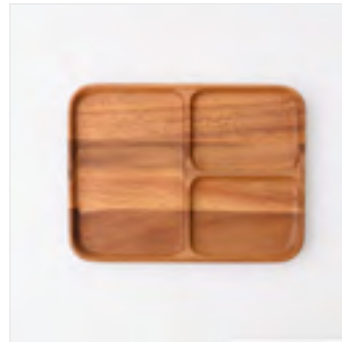

**CU125**

W 16.3 x L 22.5 x H 1.5 CM.

● TEAK

**BLANCHE  
STEAK TRAY**

**CU126**

W 23.0 x L 33.0 x H 1.5 CM.

● TEAK

パドル ランチプレート

## PUDDLE SECTION PLATE

滑らかな曲線と自然な温もりを感じる、薄型でスタイリッシュな仕切り付きプレート。ワンプレートランチや朝食、子ども用の食事など、きちんと盛り付けたいシーンに最適です。軽やかで上品なフォルムが、日々の食卓にやさしく洗練された印象を添えます。

NEW ITEM

**PUDDLE SECTION  
PLATE 8 x 10**

**CU472-AC**

W 8.0 x L 10.0 x H 1.6 CM.

● ACACIA

NEW ITEM

**PUDDLE SECTION  
PLATE 15 x 20**

**CU473-AC**

W 15.0 x L 20.0 x H 1.6 CM.

● ACACIA

NEW ITEM

**PUDDLE SECTION  
PLATE 20 x 28**