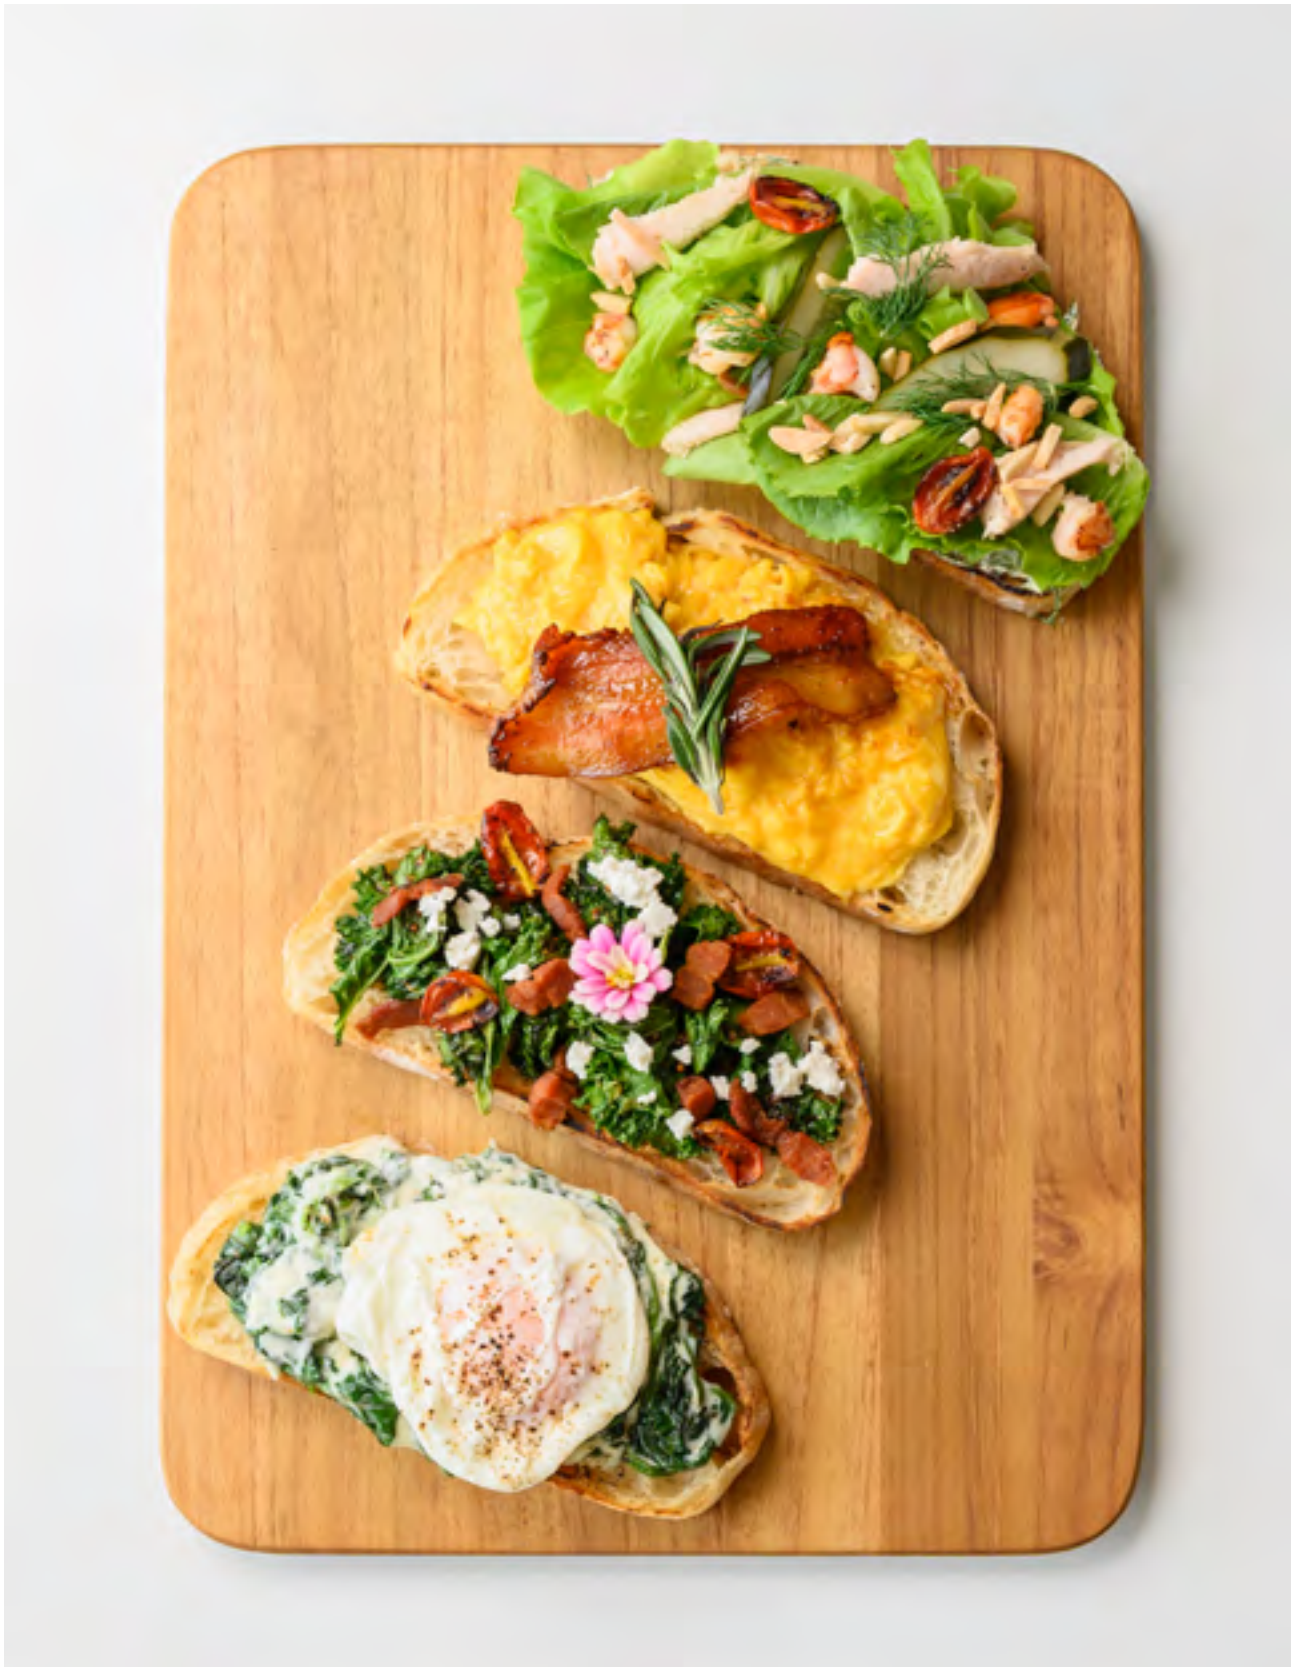

ブランシェ

BLANCHE

「ブランシェ」カッティングボードは、チーク材ならではの美しい木目と耐久性を、薄くミニマルなフォルムに表現しました。カッティングボードとしてだけでなく、プレートのようにも使える汎用性と、洗練された控えめな美しさを兼ね備えています。