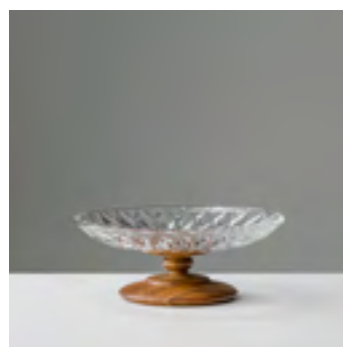

NEW ITEM

**VIENNA BLOOM  
DESSERT STAND  
20 x 13 CM**

**ST394-TK**

W 20.0 x L 20.0 x H 13.0 CM.

● TEAK  
SODA GLASS

NEW ITEM

**VIENNA BLOOM  
DESSERT STAND  
15 x 5.5 CM**

**ST395-TK**